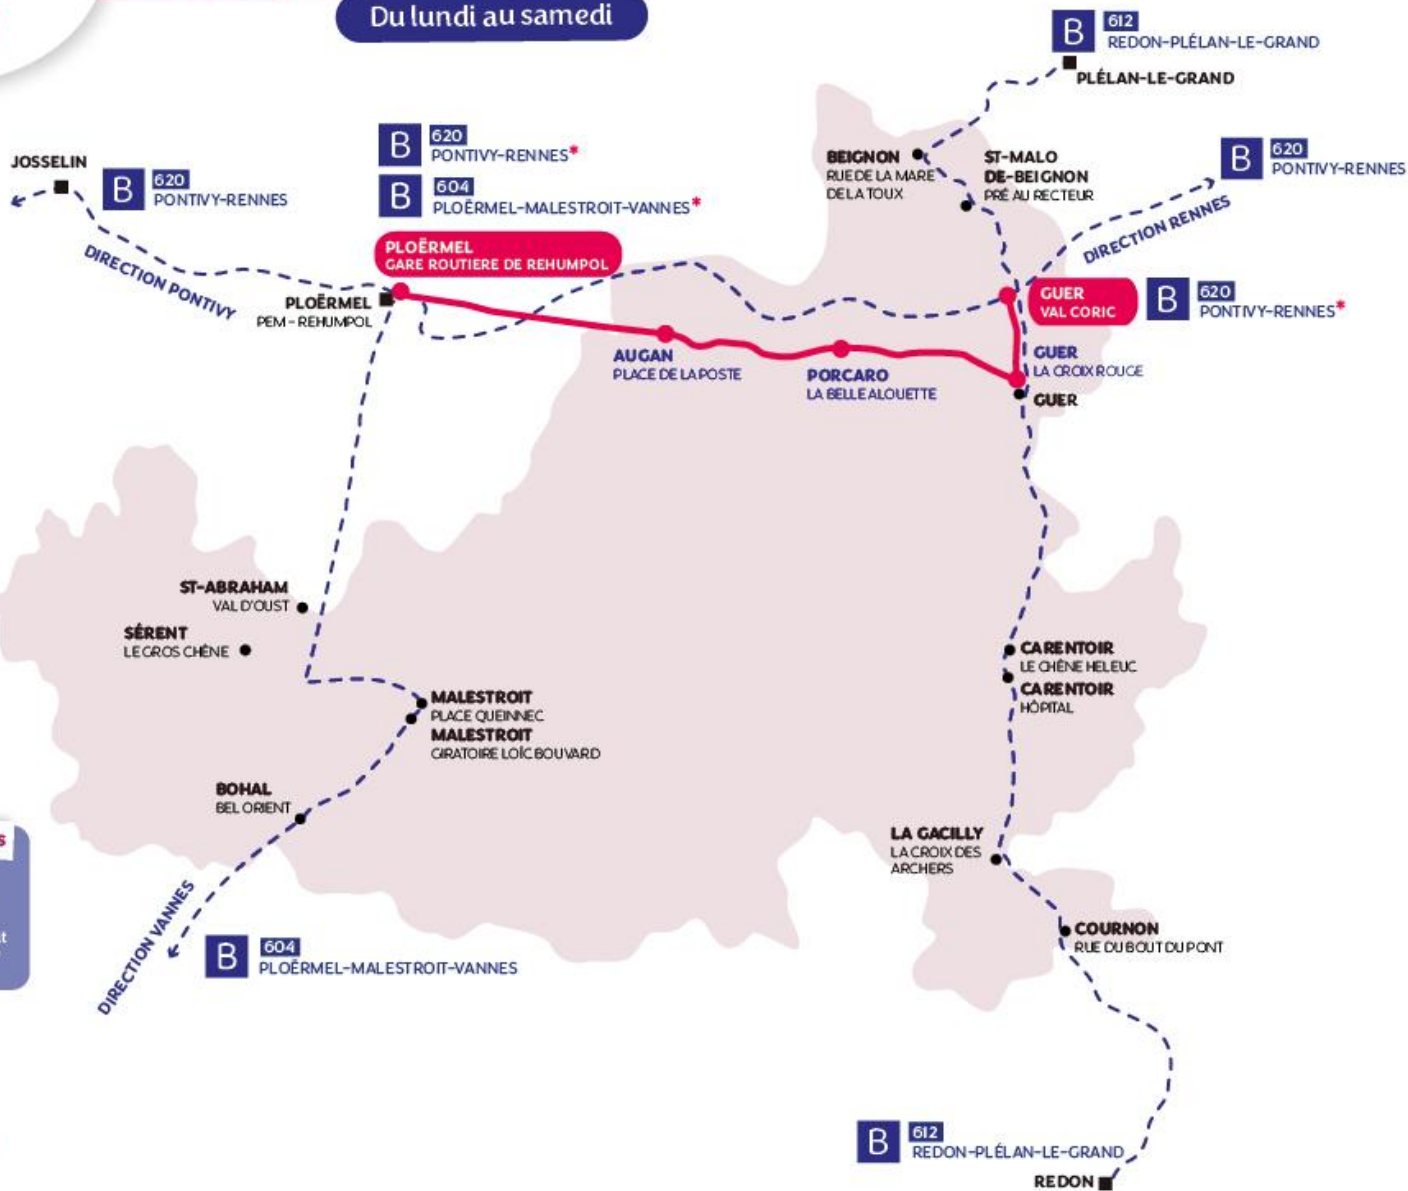

Pour aller où ?

De votre domicile au centre-ville/bourg d'une des 26 communes. Vous serez déposé à un point d'arrêt dans le centre de la commune choisie, tels que commerces, supermarchés, équipements médicaux (hôpital, clinique, pôle de santé, EHPAD, Foyer Logement), équipements sportifs (piscine, stade), équipements petite enfance (Multi accueils, LAEP), service public (Maisons France Service).

604 : Ploërmel-Malestroit-Vannes

612 : Redon-Plélan le grand

620 : Pontivy-Renne

Retrouvez toutes les informations des lignes et des horaires sur www.breizhgo.bzh

Les tarifs de la ligne de bus OBC

+26 ans

2€ Unité
15€ Carnet 10 voyages

LIGNE OBC 1

Horaires valables du
1^{er} janvier au 31 décembre 2026

GUER PLOËRMEL

		Jours (hors jours fériés) du lundi au vendredi					samedi				
N° circulation		12	14	16	18	20	22	24	26	28	30
GUER	Val Coric	07:00	08:20	12:20	16:30	17:50	07:30	10:00	12:15	14:15	17:15
GUER	La Croix Rouge	07:07	08:27	12:27	16:37	17:57	07:37	10:07	12:22	14:22	17:22
PORCARO	La Belle Alouette	07:17	08:37	12:37	16:47	18:07	07:47	10:17	12:32	14:32	17:32
AUGAN	Place de la Poste	07:23	08:43	12:43	16:53	18:13	07:53	10:23	12:38	14:38	17:38
PLOËRMEL	Gare routière Réhumpol <small>Correspondances BreizhGo → 620 604</small>	07:35	08:55	12:55	17:05	18:25	08:05	10:35	12:50	14:50	17:50

Les lignes régionales BreizhGo :

604 : Ploërmel-Malestroit-Vannes | **612** : Redon-Plélan le grand | **620** : Pontivy-Rennes

604
620

Sur certains horaires, possibilités de correspondance avec la ligne 604 et 620 sous réserves des conditions normales de circulation. Merci de vous référer aux fiches horaires BreizhGo.