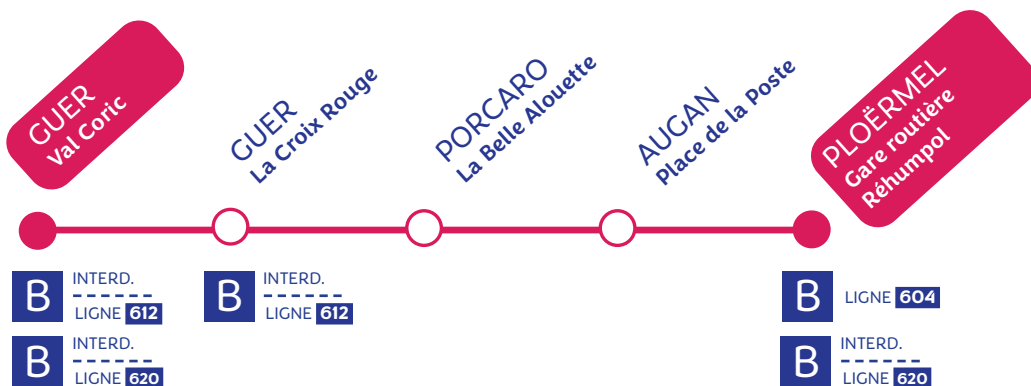

# Ligne OBC 1

## GUER PLOËRMEL

		du lundi au vendredi					samedi				
		Jours (hors jours fériés)									
N° circulation		12	14	16	18	20	22	24	26	28	30
<b>GUER</b>	Val Coric	07:00	08:20	12:20	16:30	17:50	07:30	10:00	12:15	14:15	17:15
<b>GUER</b>	La Croix Rouge	07:07	08:27	12:27	16:37	17:57	07:37	10:07	12:22	14:22	17:22
<b>PORCARO</b>	La Belle Alouette	07:17	08:37	12:37	16:47	18:07	07:47	10:17	12:32	14:32	17:32
<b>AUGAN</b>	Place de la Poste	07:23	08:43	12:43	16:53	18:13	07:53	10:23	12:38	14:38	17:38
<b>PLOËRMEL</b>	Gare routière Réhumpol Correspondances BreizhGo → 620 604	07:35	08:55	12:55	17:05	18:25	08:05	10:35	12:50	14:50	17:50

## PLOËRMEL GUER

		du lundi au vendredi					samedi				
		Jours (hors jours fériés)									
N° circulation		11	13	15	17	19	21	23	25	27	29
<b>PLOËRMEL</b>	Gare routière Réhumpol	07:40	11:00	14:00	17:10	18:30	08:15	11:30	13:30	16:00	18:00
<b>AUGAN</b>	Place de la Poste	07:52	11:12	14:12	17:22	18:42	08:27	11:42	13:42	16:12	18:12
<b>PORCARO</b>	La Belle Alouette	07:57	11:17	14:17	17:27	18:47	08:32	11:47	13:47	16:17	18:17
<b>GUER</b>	La Croix Rouge	08:07	11:27	14:27	17:37	18:57	08:42	11:57	13:57	16:27	18:27
<b>GUER</b>	Val Coric Correspondances BreizhGo → 620 612	08:15	11:35	14:35	17:45	19:05	08:50	12:05	14:05	16:35	18:35

**HORAIRE VALABLES**  
DU 1<sup>ER</sup> JANVIER  
AU 31 DÉCEMBRE 2026

Les lignes régionales BreizhGo :  
**604** : Ploërmel-Malestroit-Vannes  
**612** : Redon-Plélan-le-grand | **620** : Pontivy-Rennes