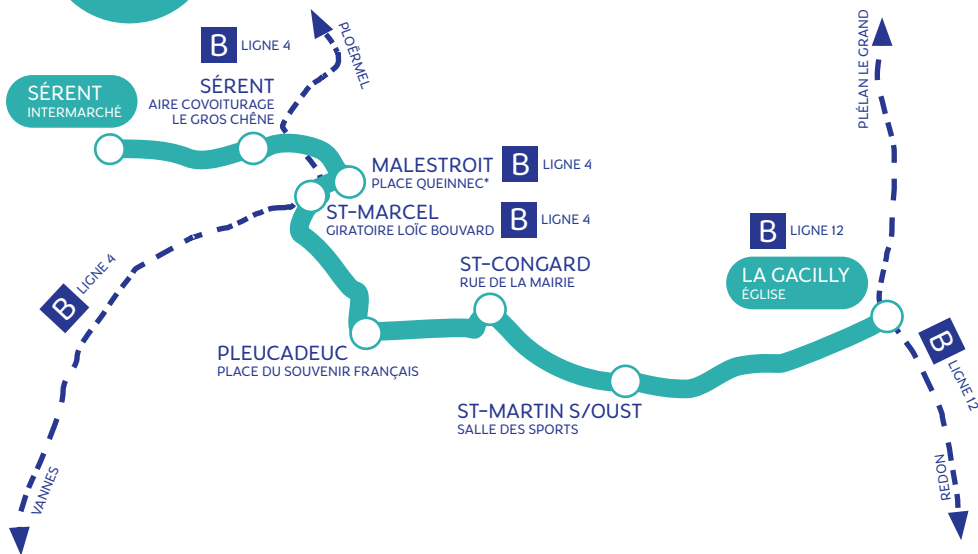

SÉRENT MALESTROIT LA GACILLY

NOUVELLE FORMULE!
**DU LUNDI
AU SAMEDI**

* arrêt déplacé rue des Augustines, le jeudi, jour de marché.

TARIFS

	+ 26 ans	- 26 ans et solidaire*
Unité	2 €	1 €
Carnet 10 voyages	15 €	7.50 €

Bn°...
BREIZHGO
Le réseau de transport public 350€-Breizhgo

Correspondances des arrêts des lignes régionales :
N° 4 : Ploërmel-Malestroit-Vannes | **N° 12 :** Redon-Plélan le grand

SÉRENT MALESTROIT LA GACILLY

* cet arrêt est déplacé rue des Augustines, le jeudi, jour de marché.

LA GACILLY MALESTROIT SÉRENT

		Jours		mercredi		samedi	
		lundi-mardi-jeudi-vendredi					
N° circulation		031	033	035	037	131	133
LA GACILLY	Église	09:55	12:45	14:35	18:23	14:05	17:10
ST-MARTIN S/OUST	Salle des Sports	10:07	12:57	14:47	18:35	14:17	17:22
ST-CONGARD	Rue de la Mairie	10:17	13:07	14:57	18:45	14:27	17:32
PLEUCADEUC	Place du Souvenir français	10:24	13:14	15:04	18:52	14:34	17:39
ST-MARCEL	Giratoire Loïc Bouvard	10:33	13:23	15:13	19:01	14:43	17:48
MALESTROIT	Place Queinnec*	10:40	13:30	15:20	19:08	14:50	17:55
SÉRENT	Aire covoiturage Le Gros Chêne	10:46	13:36	15:26	19:14	14:56	18:01
SÉRENT	Intermarché	10:53	13:43	15:33	19:21	15:03	18:08

* cet arrêt est déplacé rue des Augustines, le jeudi, jour de marché.