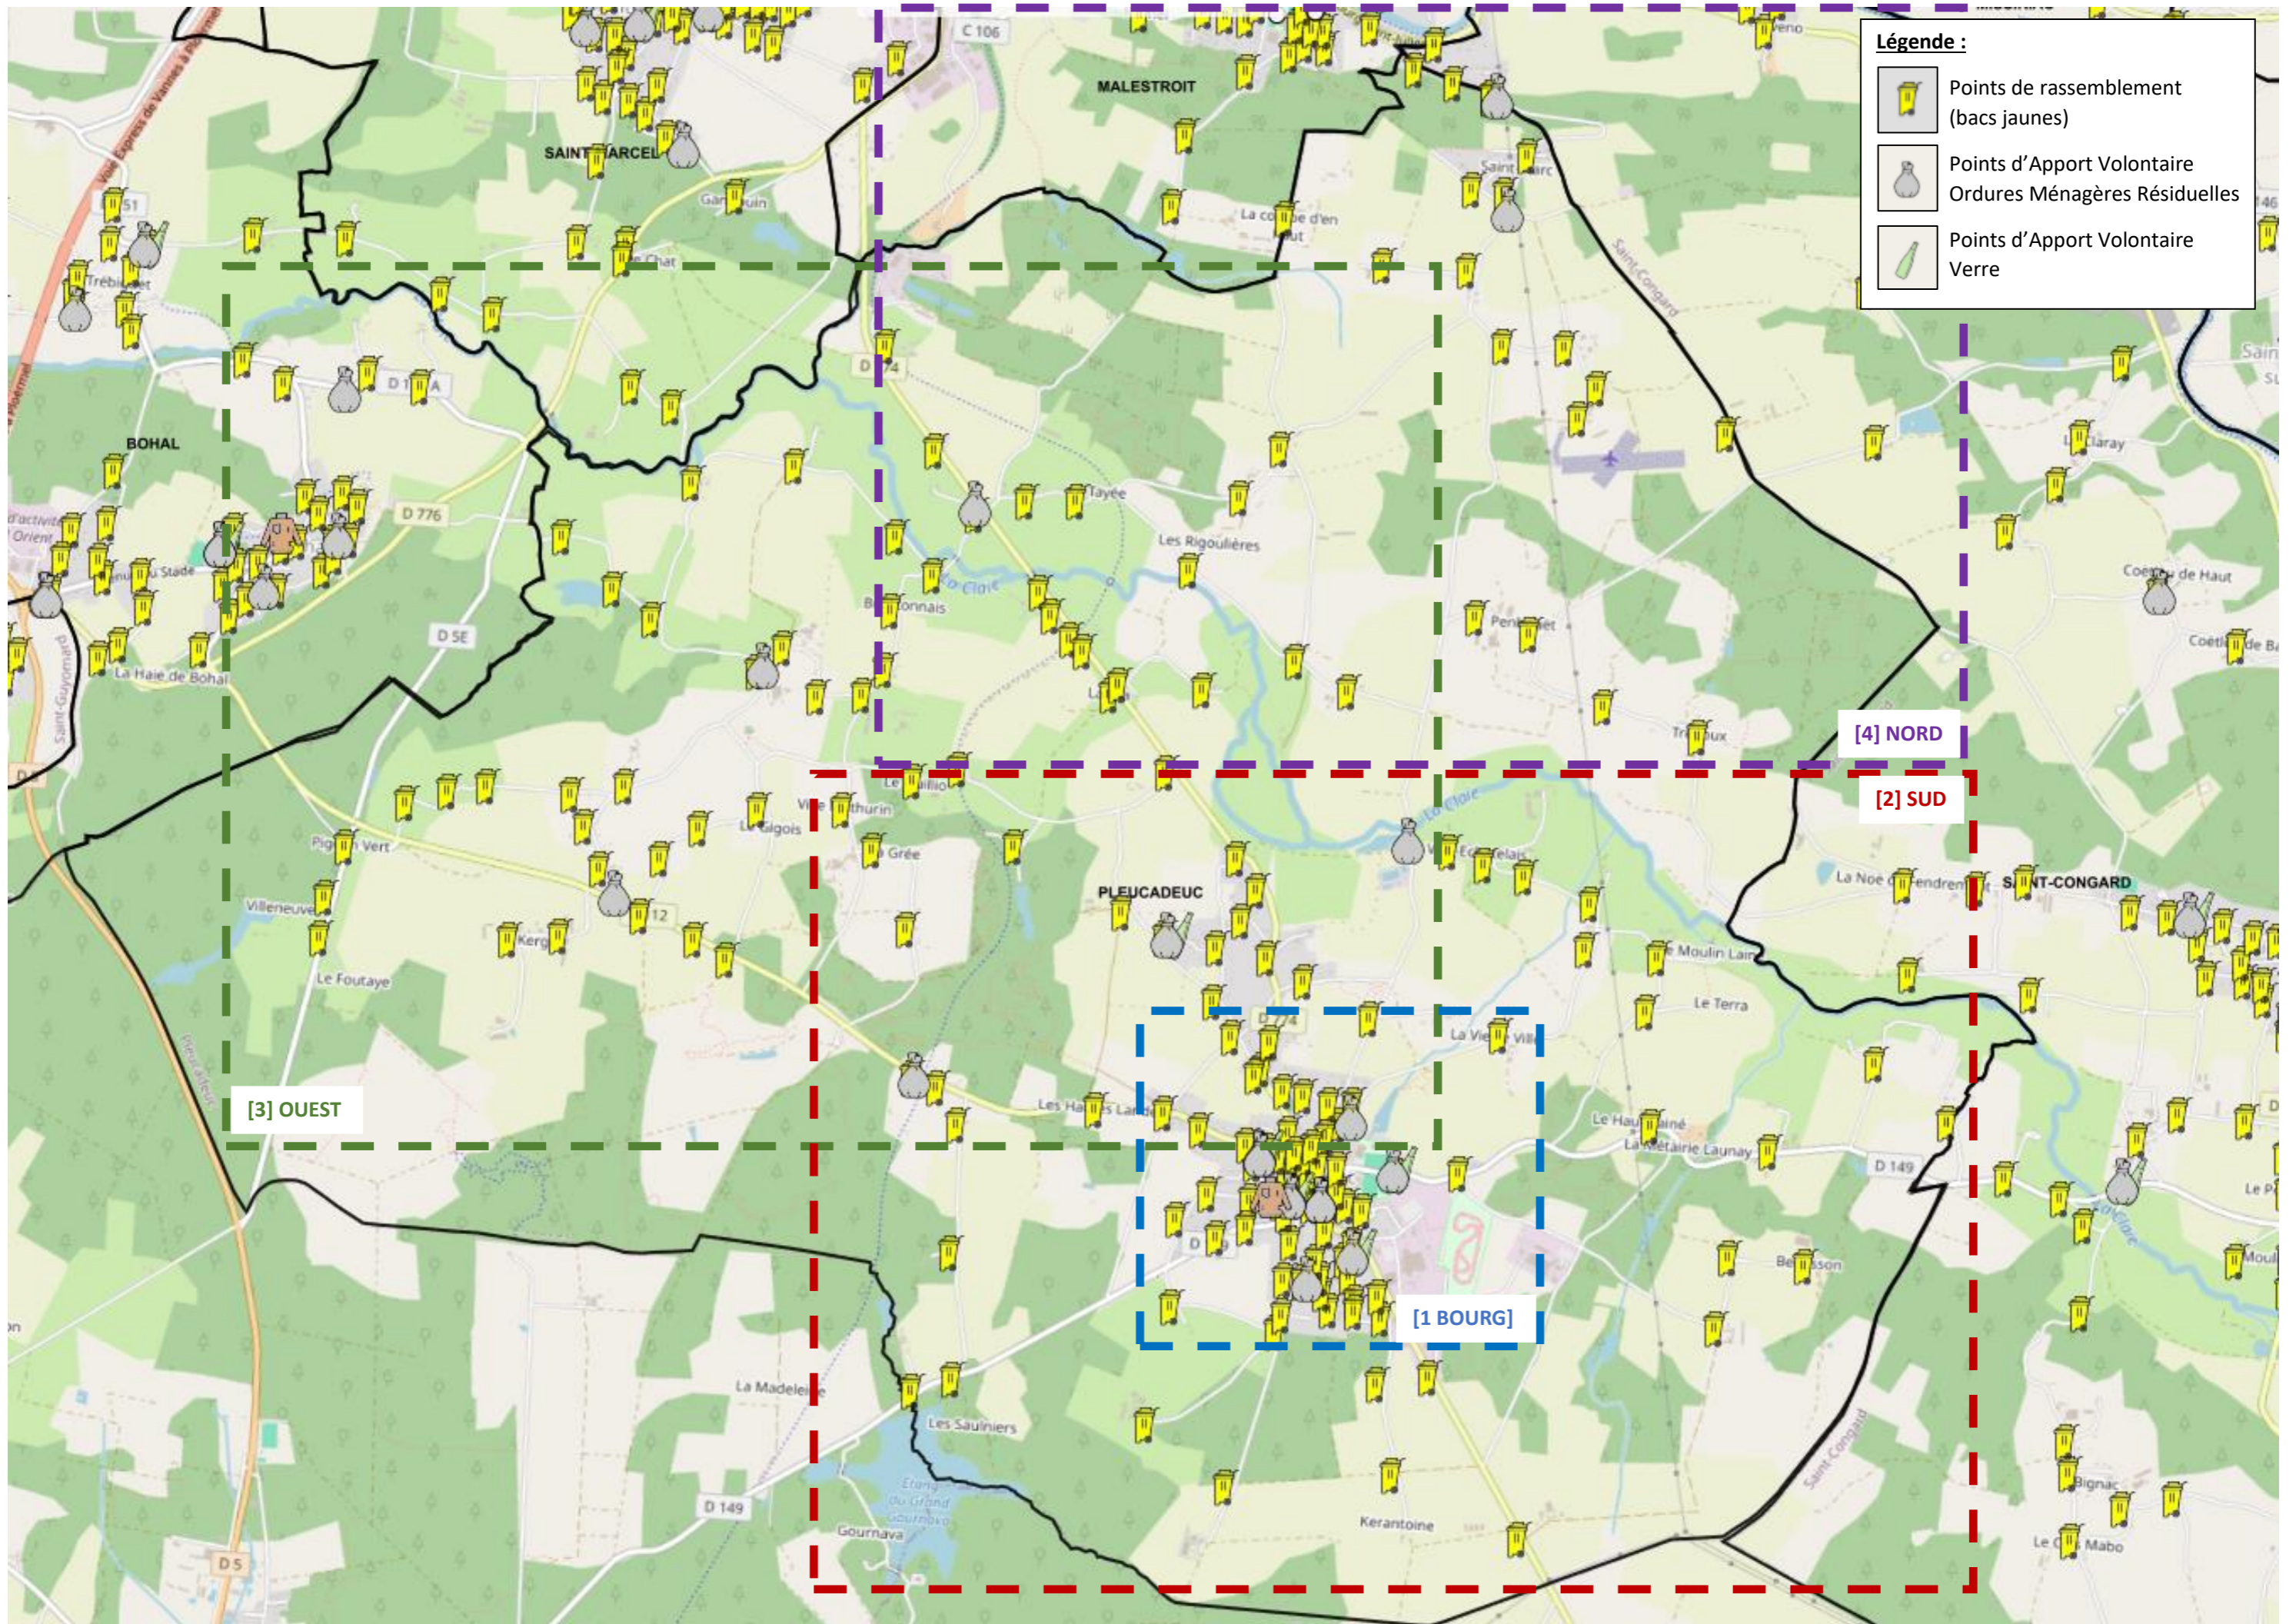

Légende :

-  Points de rassemblement (bacs jaunes)
-  Points d'Apport Volontaire Ordures Ménagères Résiduelles
-  Points d'Apport Volontaire Verre

PLEUC 1

PLEUC 2

PLEUC 1 Zone « Pleucadeuc 1 », centre et Ouest de la commune, collectée les mercredis des semaines paires.

PLEUC 2 Zone de « Pleucadeuc 2 », Nord et Est de la commune, collectée les mercredis des semaines impaires.

Légende :

-  Points de rassemblement (bacs jaunes)
-  Points d'Apport Volontaire Ordures Ménagères Résiduelles
-  Points d'Apport Volontaire Verre

[3] OUEST

[1] BOURG

[4] NORD

[2] SUD

[1 BOURG]

Tout le bourg =
PLEUC 1

[2] SUD

PLEUC 2

PLEUC 1

PLEUC 2

[3] OUEST

PLEUC 1

PLEUC 2

PLEUCADEUC

[4] NORD