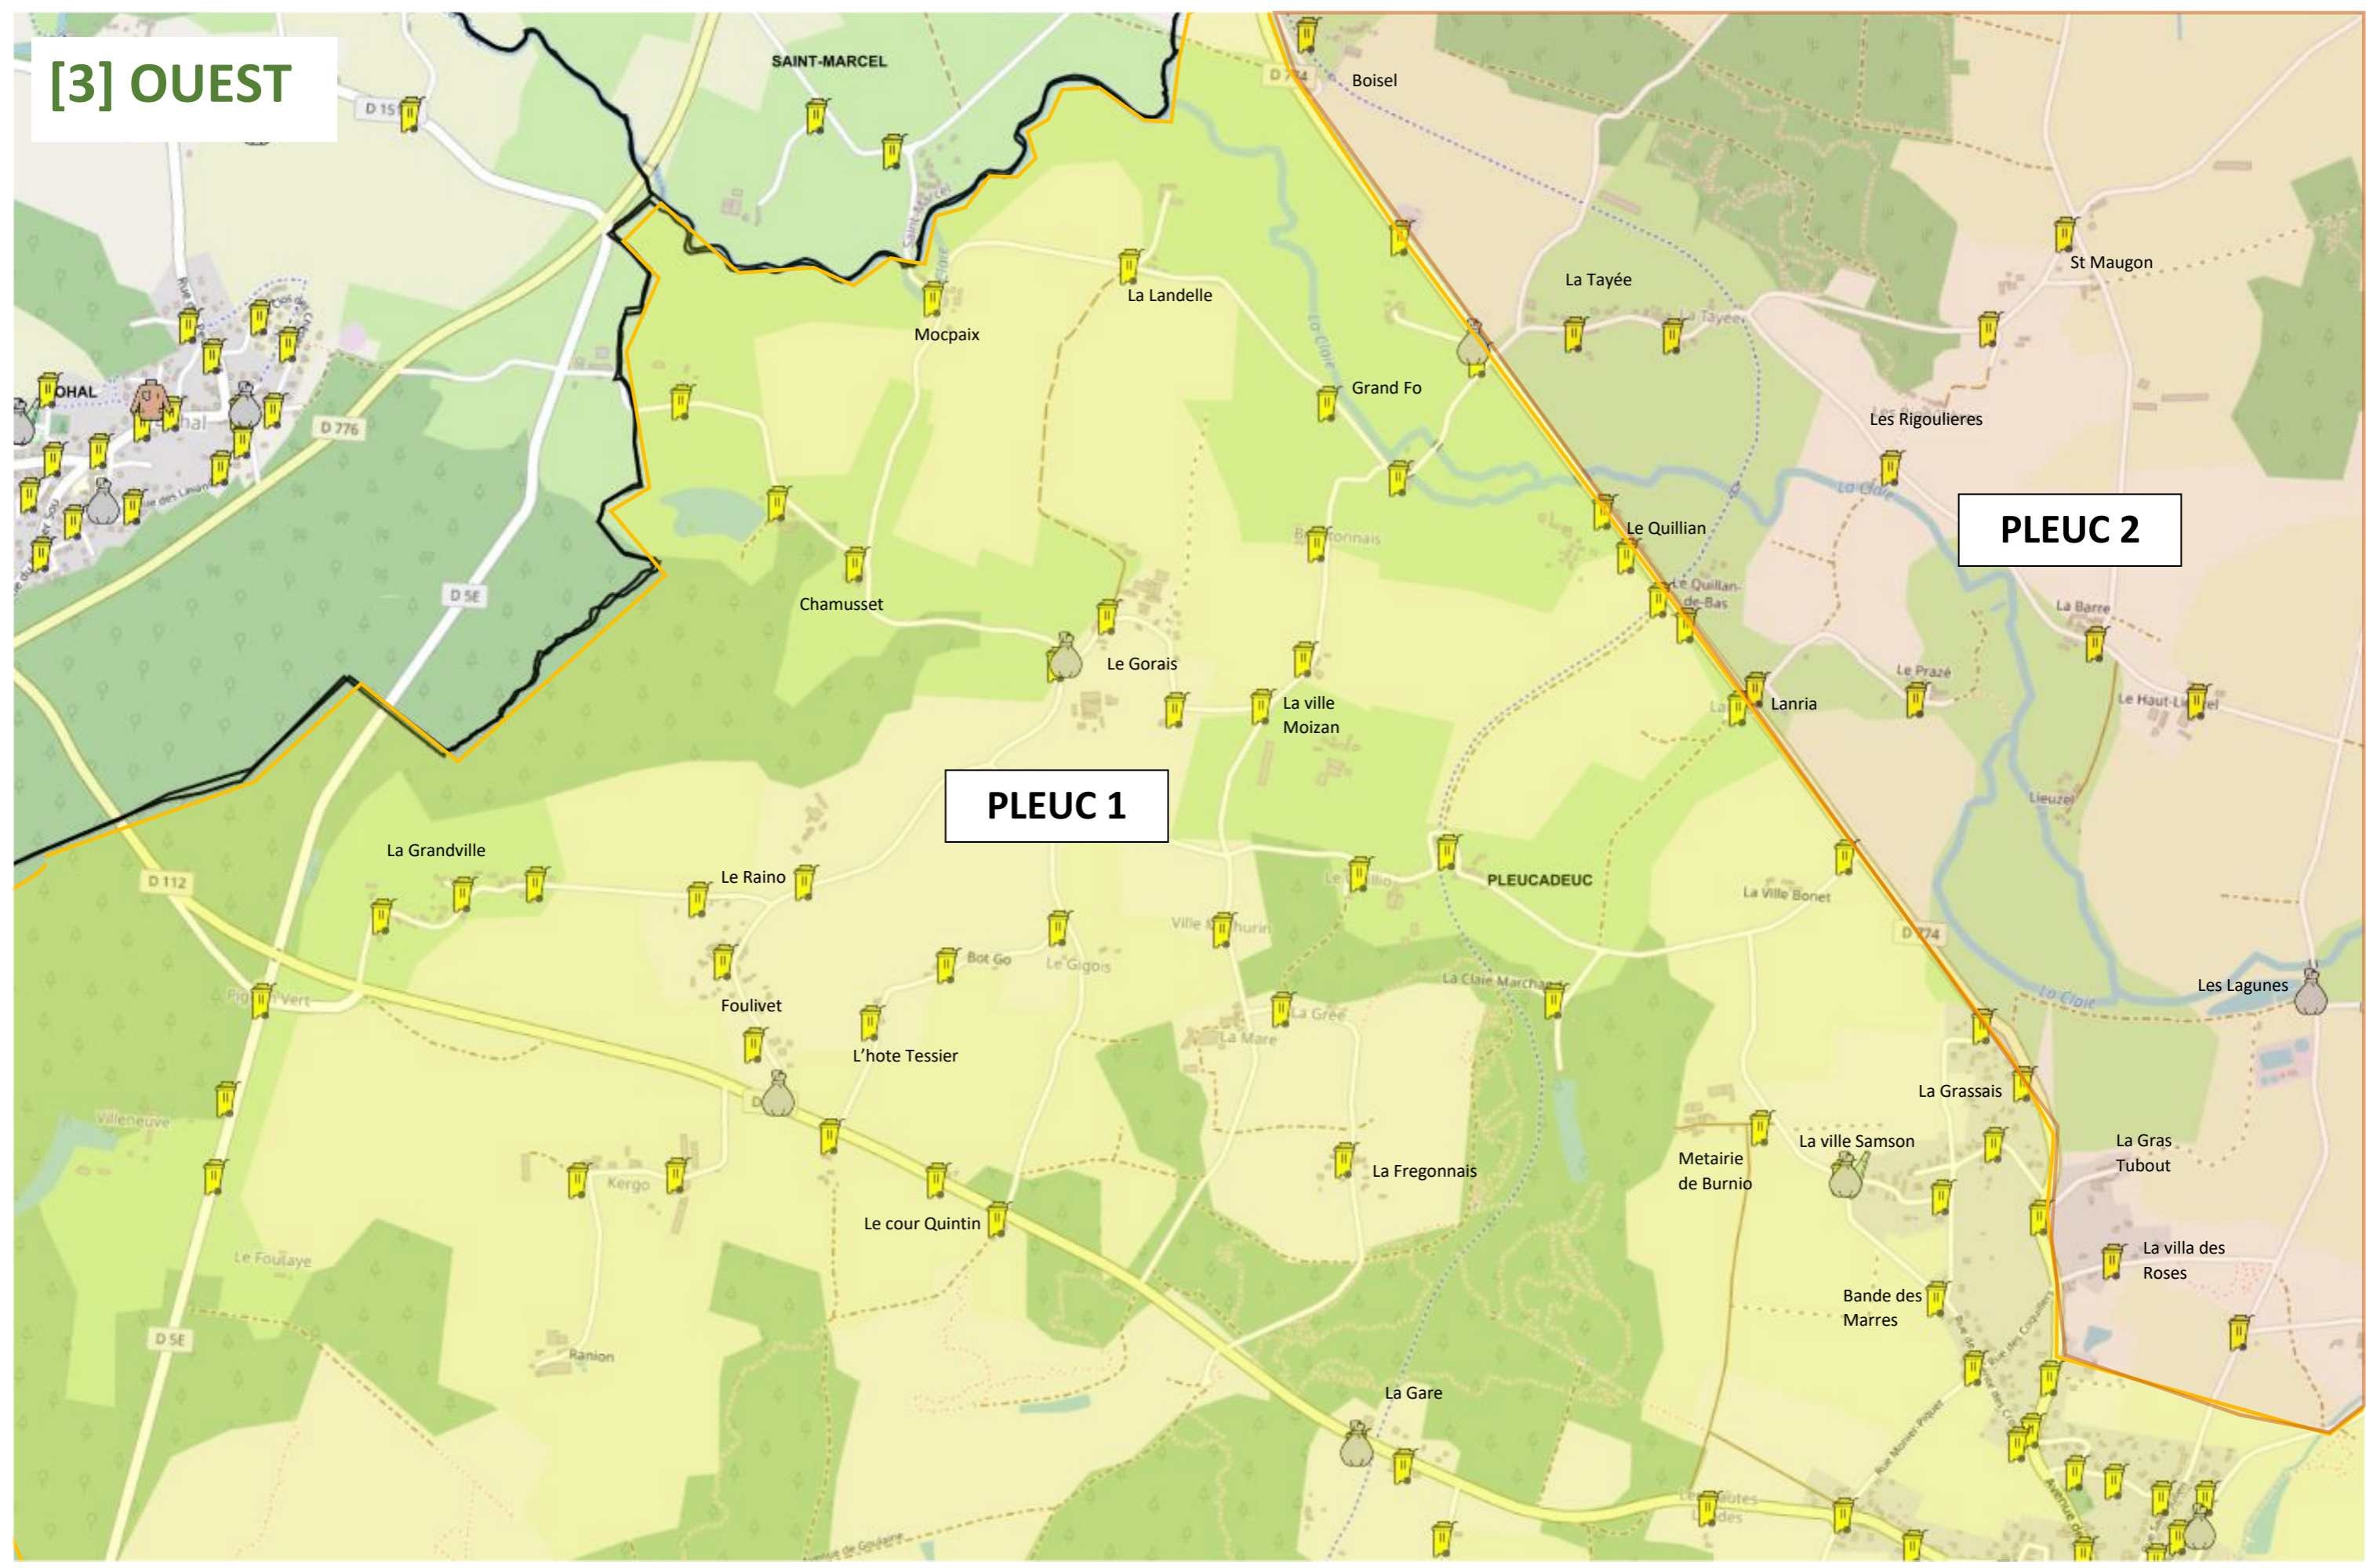

Légende :

-  Points de rassemblement (bacs jaunes)
-  Points d'Apport Volontaire Ordures Ménagères Résiduelles
-  Points d'Apport Volontaire Verre

PLEUC 1

PLEUC 2

PLEUC 1 Zone « Pleucadeuc 1 », centre et Ouest de la commune, collectée les mercredis des semaines paires.

PLEUC 2 Zone de « Pleucadeuc 2 », Nord et Est de la commune, collectée les mercredis des semaines impaires.

Légende :

-  Points de rassemblement (bacs jaunes)
-  Points d'Apport Volontaire Ordures Ménagères Résiduelles
-  Points d'Apport Volontaire Verre

[3] OUEST

[1] BOURG

[4] NORD

[2] SUD

[1 BOURG]

Tout le bourg =
PLEUC 1

[2] SUD

PLEUC 2

PLEUC 1

PLEUC 2

[3] OUEST

PLEUC 1

PLEUC 2

PLEUCADEUC

[4] NORD