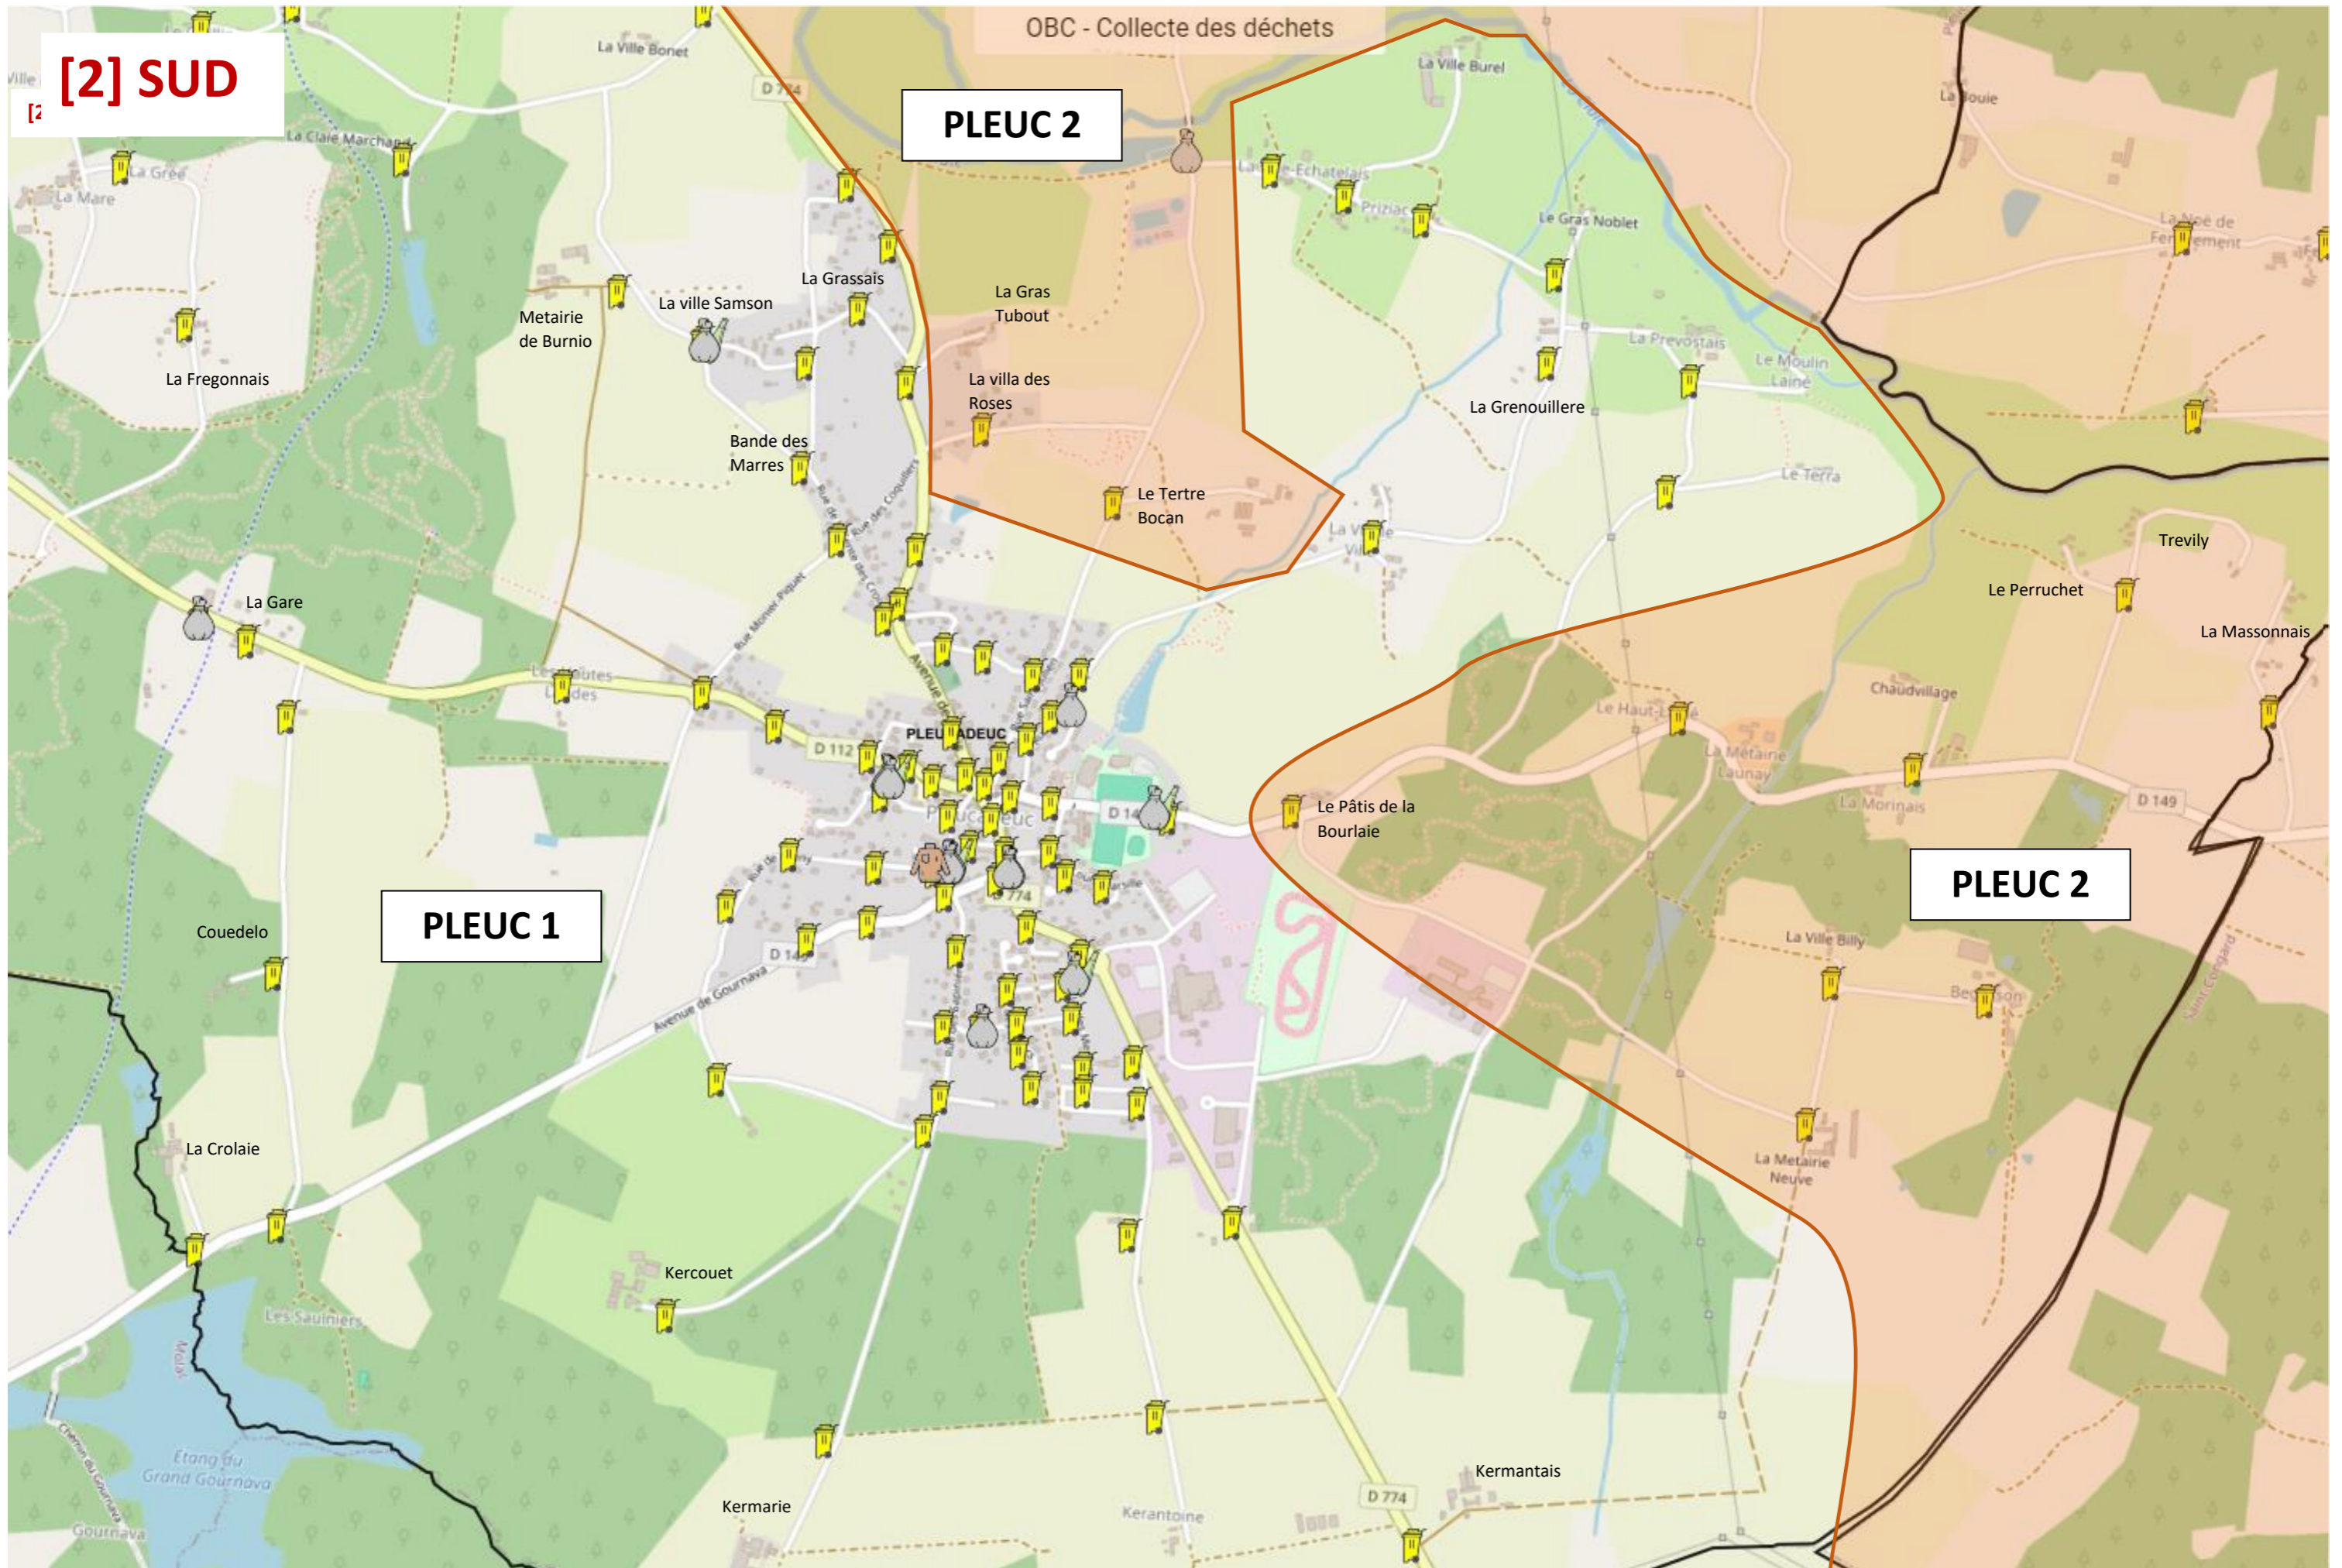

Légende :

-  Points de rassemblement (bacs jaunes)
-  Points d'Apport Volontaire Ordures Ménagères Résiduelles
-  Points d'Apport Volontaire Verre

PLEUC 1

PLEUC 2

PLEUC 1 Zone « Pleucadeuc 1 », centre et Ouest de la commune, collectée les mercredis des semaines paires.

PLEUC 2 Zone de « Pleucadeuc 2 », Nord et Est de la commune, collectée les mercredis des semaines impaires.

Légende :

-  Points de rassemblement (bacs jaunes)
-  Points d'Apport Volontaire Ordures Ménagères Résiduelles
-  Points d'Apport Volontaire Verre

[3] OUEST

[1] BOURG

[4] NORD

[2] SUD

[1 BOURG]

Tout le bourg =
PLEUC 1

[2] SUD

PLEUC 2

PLEUC 1

PLEUC 2

[3] OUEST

PLEUC 1

PLEUC 2

PLEUCADEUC

[4] NORD