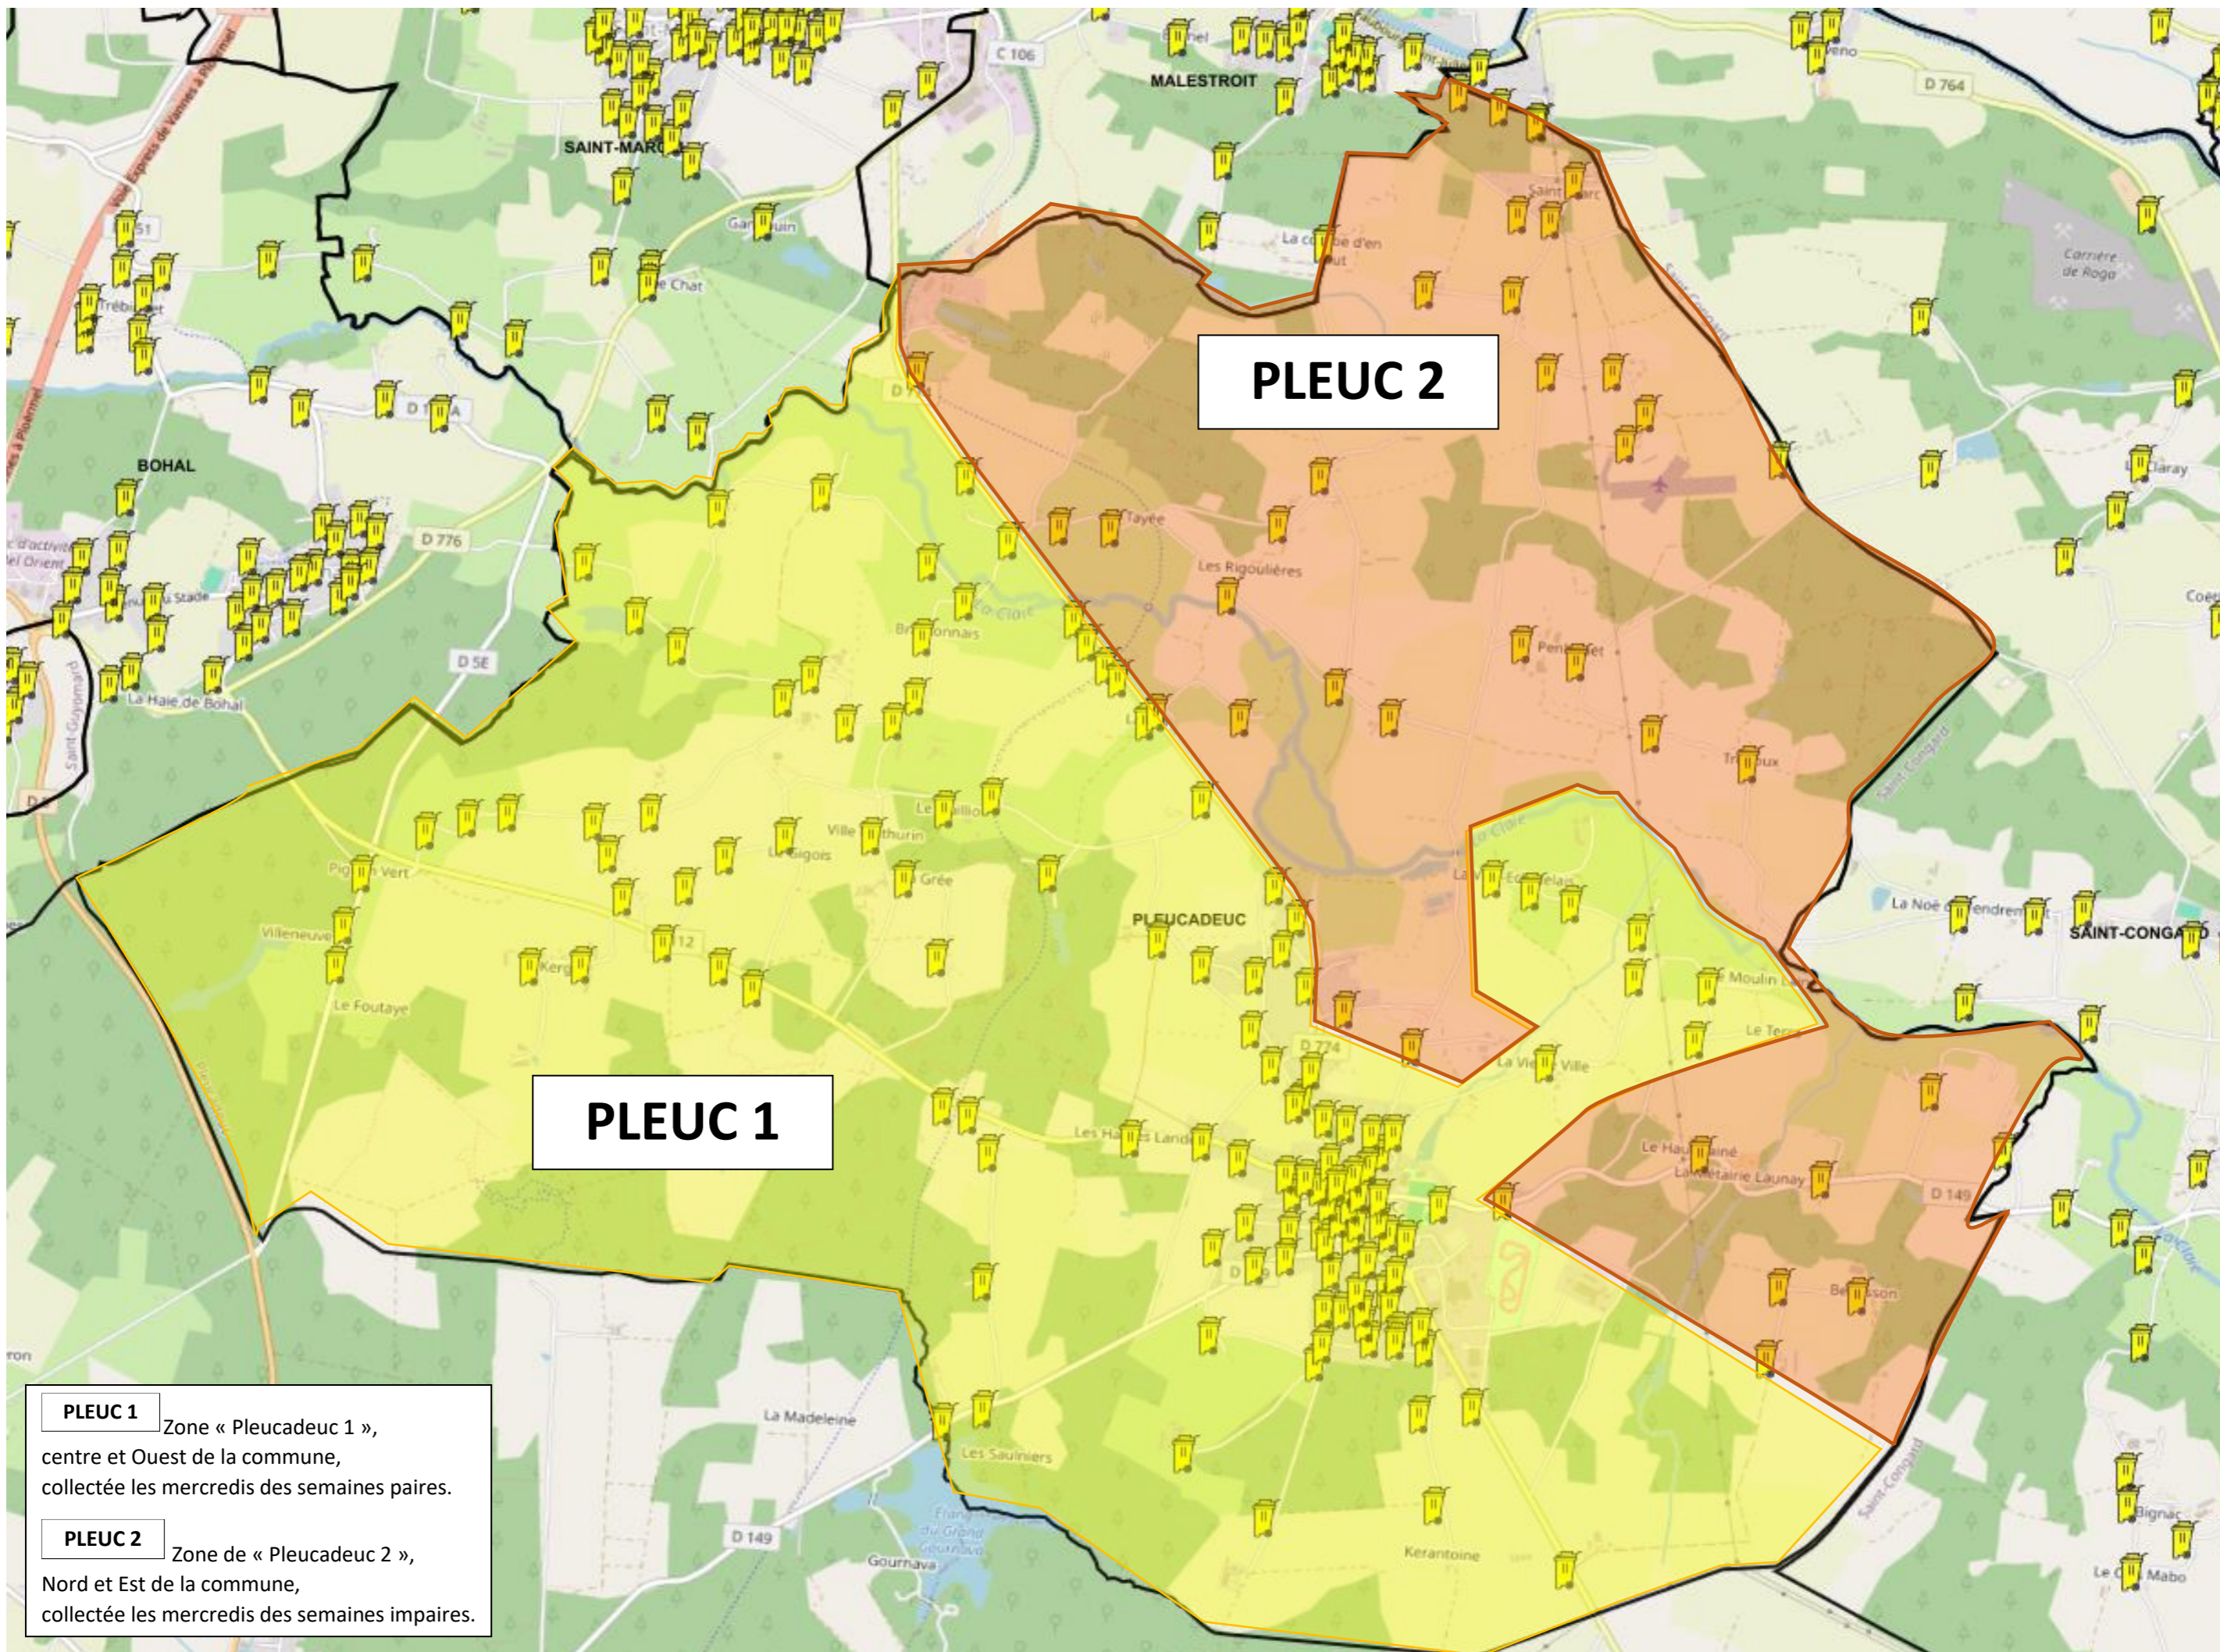

Légende :

-  Points de rassemblement (bacs jaunes)
-  Points d'Apport Volontaire Ordures Ménagères Résiduelles
-  Points d'Apport Volontaire Verre

PLEUC 1

PLEUC 2

PLEUC 1 Zone « Pleucadeuc 1 », centre et Ouest de la commune, collectée les mercredis des semaines paires.

PLEUC 2 Zone de « Pleucadeuc 2 », Nord et Est de la commune, collectée les mercredis des semaines impaires.

Légende :

-  Points de rassemblement (bacs jaunes)
-  Points d'Apport Volontaire Ordures Ménagères Résiduelles
-  Points d'Apport Volontaire Verre

[3] OUEST

[1] BOURG

[4] NORD

[2] SUD

[1 BOURG]

Tout le bourg =
PLEUC 1

[2] SUD

PLEUC 2

PLEUC 1

PLEUC 2

[3] OUEST

PLEUC 1

PLEUC 2

PLEUCADEUC

[4] NORD