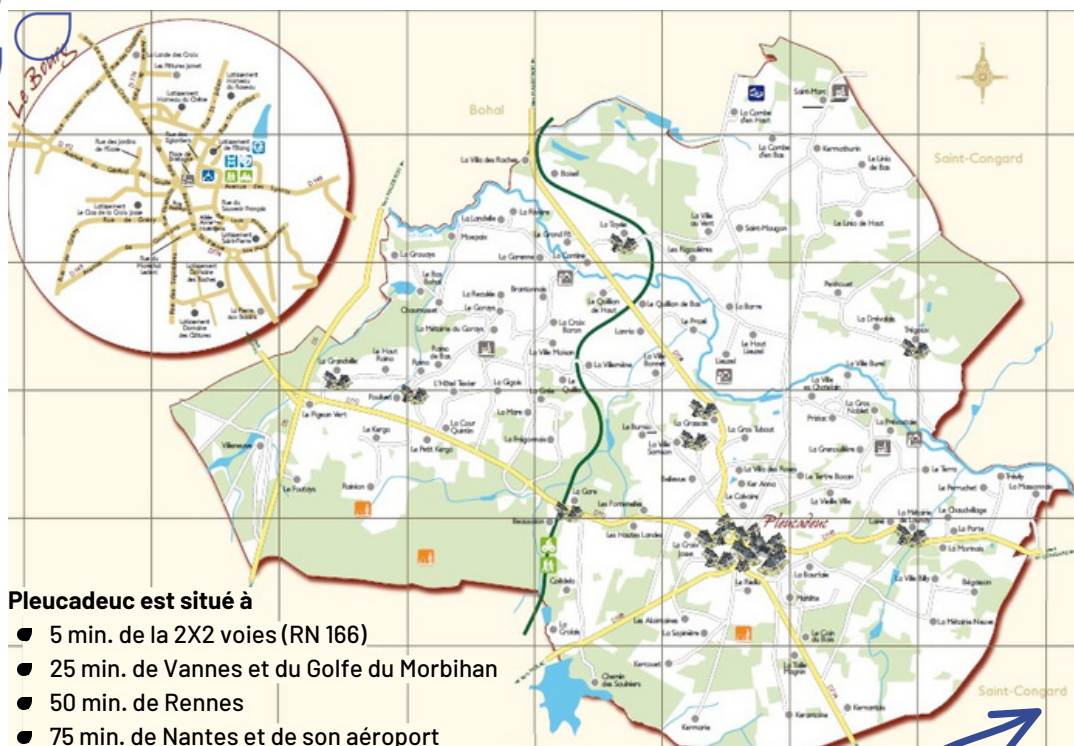

# DÉCOUVREZ NOTRE PATRIMOINE !

**Riche et diversifié, il raconte notre histoire.**

- La construction d'une voie romaine, l'implantation du bourg et de villages lors de l'émigration bretonne et le défrichement des Landes de Lanvaux par des familles du pays nantais ont façonné le territoire.
- Le chemin de Saint-Jacques, le circuit de Saint-Marc, la voie verte empruntent souvent d'anciens tracés, traversent des sites naturels, croisent de nombreux monuments mégalithiques.
- Les trois chapelles dont le site protégé du Gorays, nombre de croix et calvaires, le patrimoine bâti (demeures anciennes, moulins, lavoirs, fours, puits, fontaines, ...), les ouvrages d'art de la voie ferrée rappellent les conditions de vie et de travail de ceux qui nous ont précédés.
- À l'église, la statue classée d'une Vierge à l'Enfant du XVIème siècle témoigne de la richesse de notre histoire.